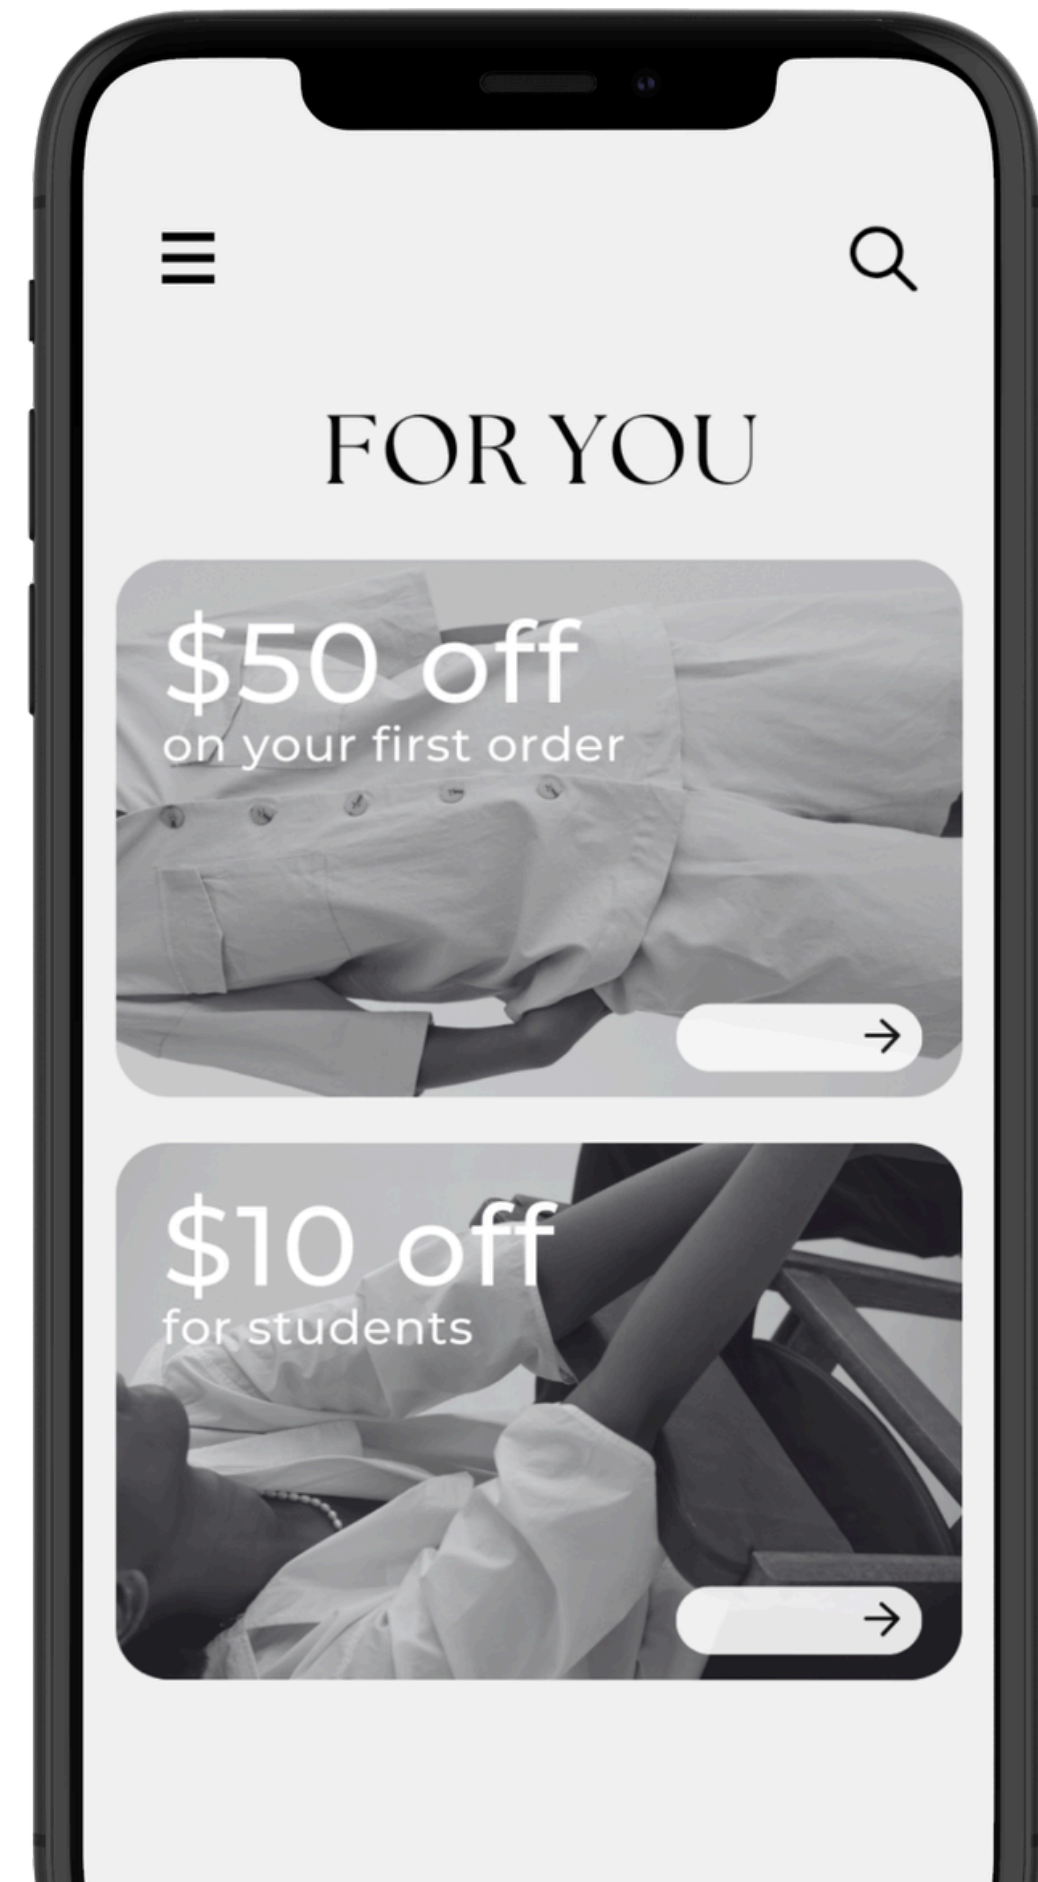

Desarrollo de aplicaciones móviles

Creamos aplicaciones nativas y multiplataforma para iOS y Android que resuelven necesidades específicas o mejoran la comunicación con tu audiencia.

Interfaces intuitivas, alto rendimiento, notificaciones push, integración con bases de datos y funcionalidades a medida.